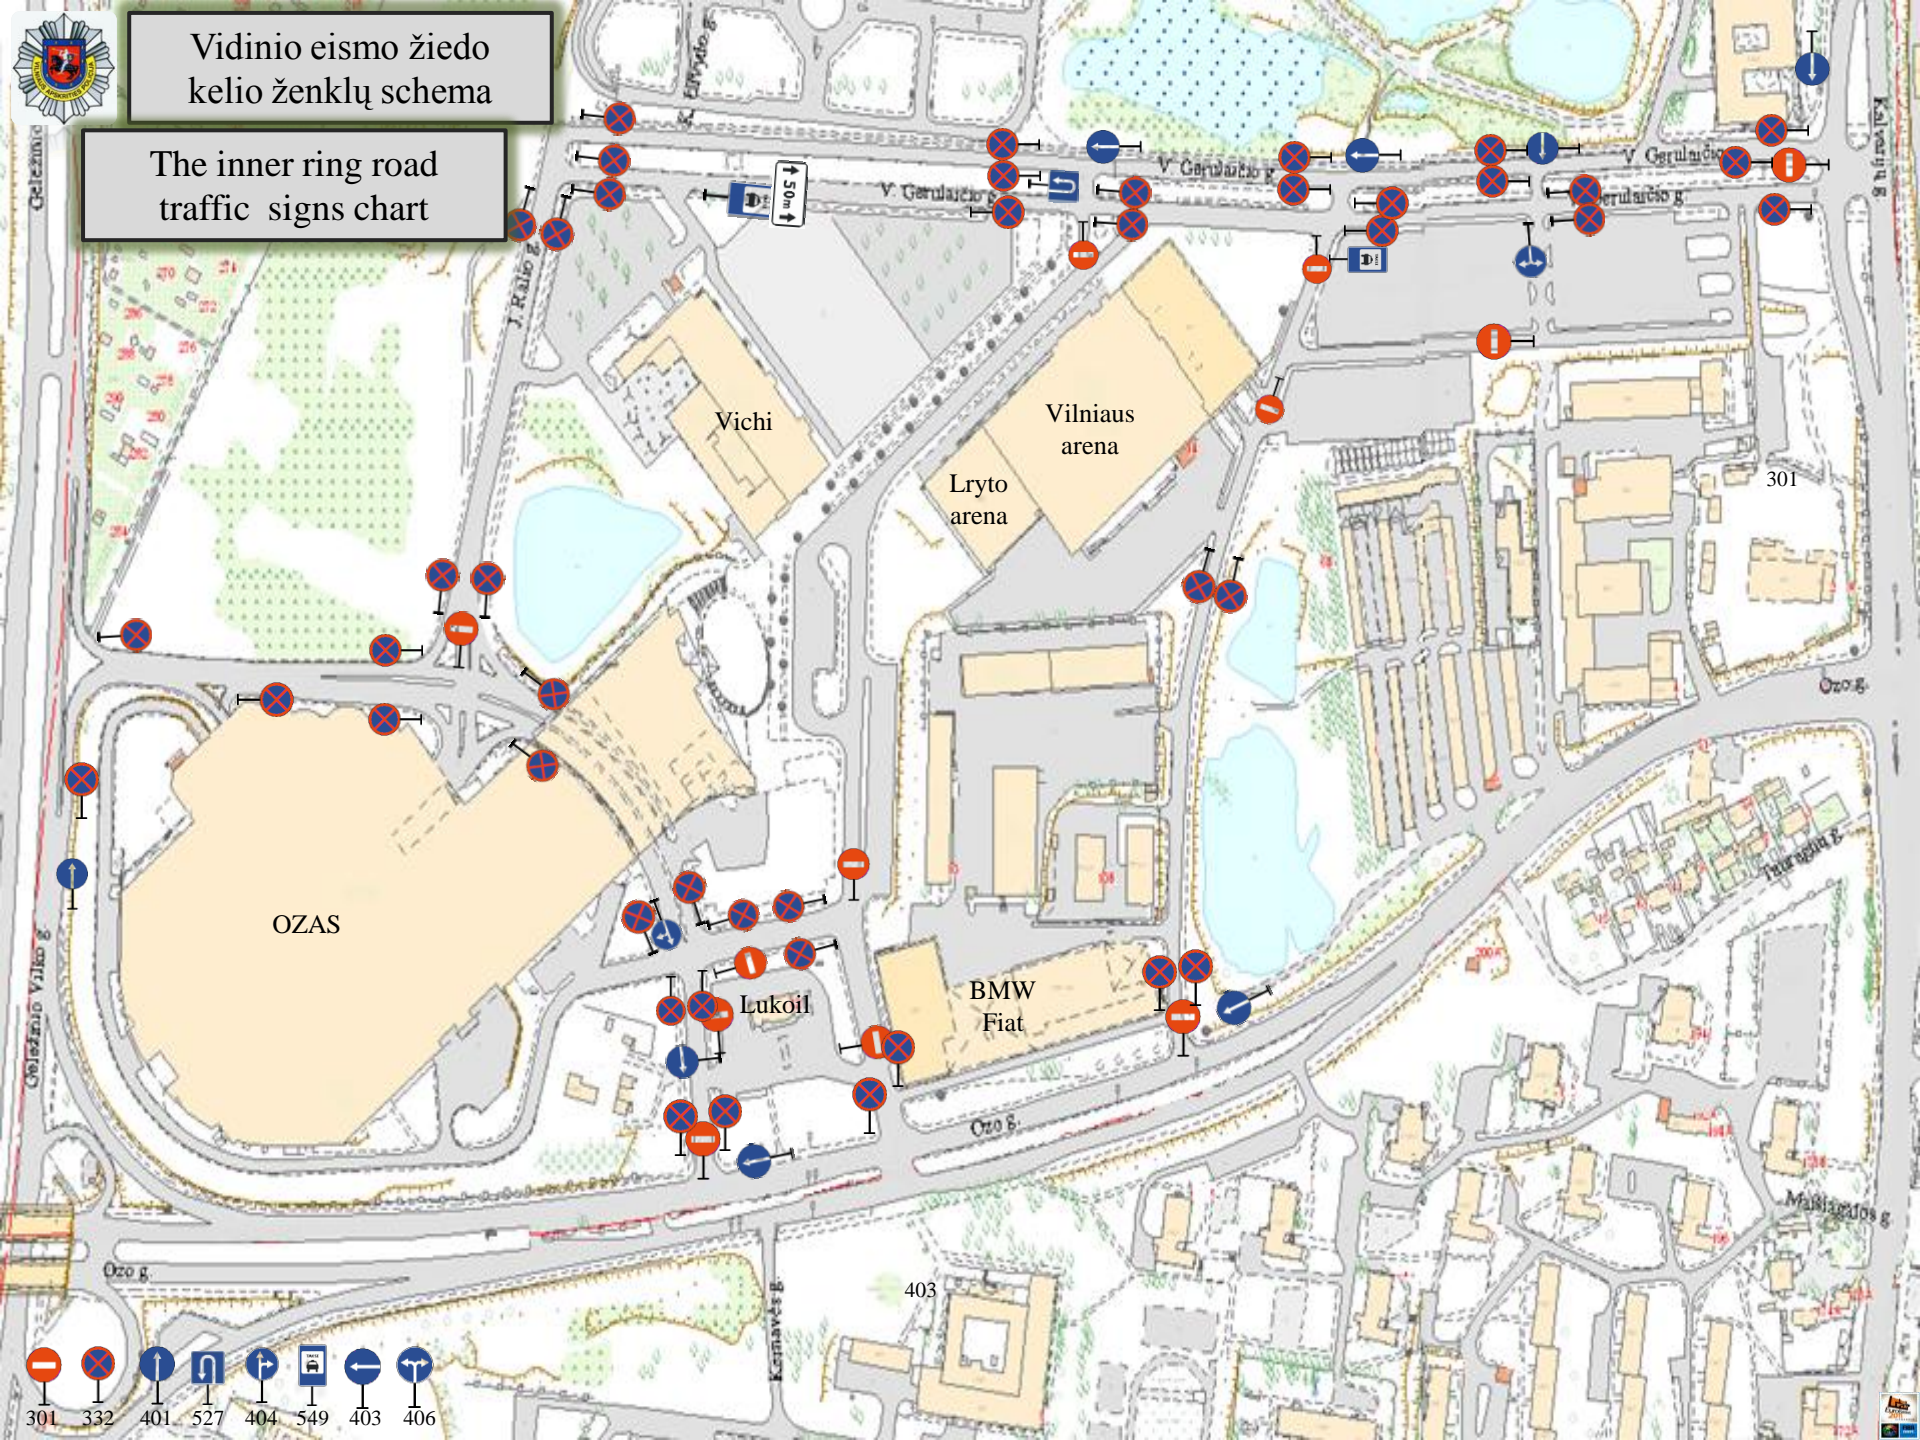

Vidinio eismo žiedo  
kelio ženklų schema

The inner ring road  
traffic signs chart

- 301
- 332
- 401
- 527
- 404
- 549
- 403
- 406