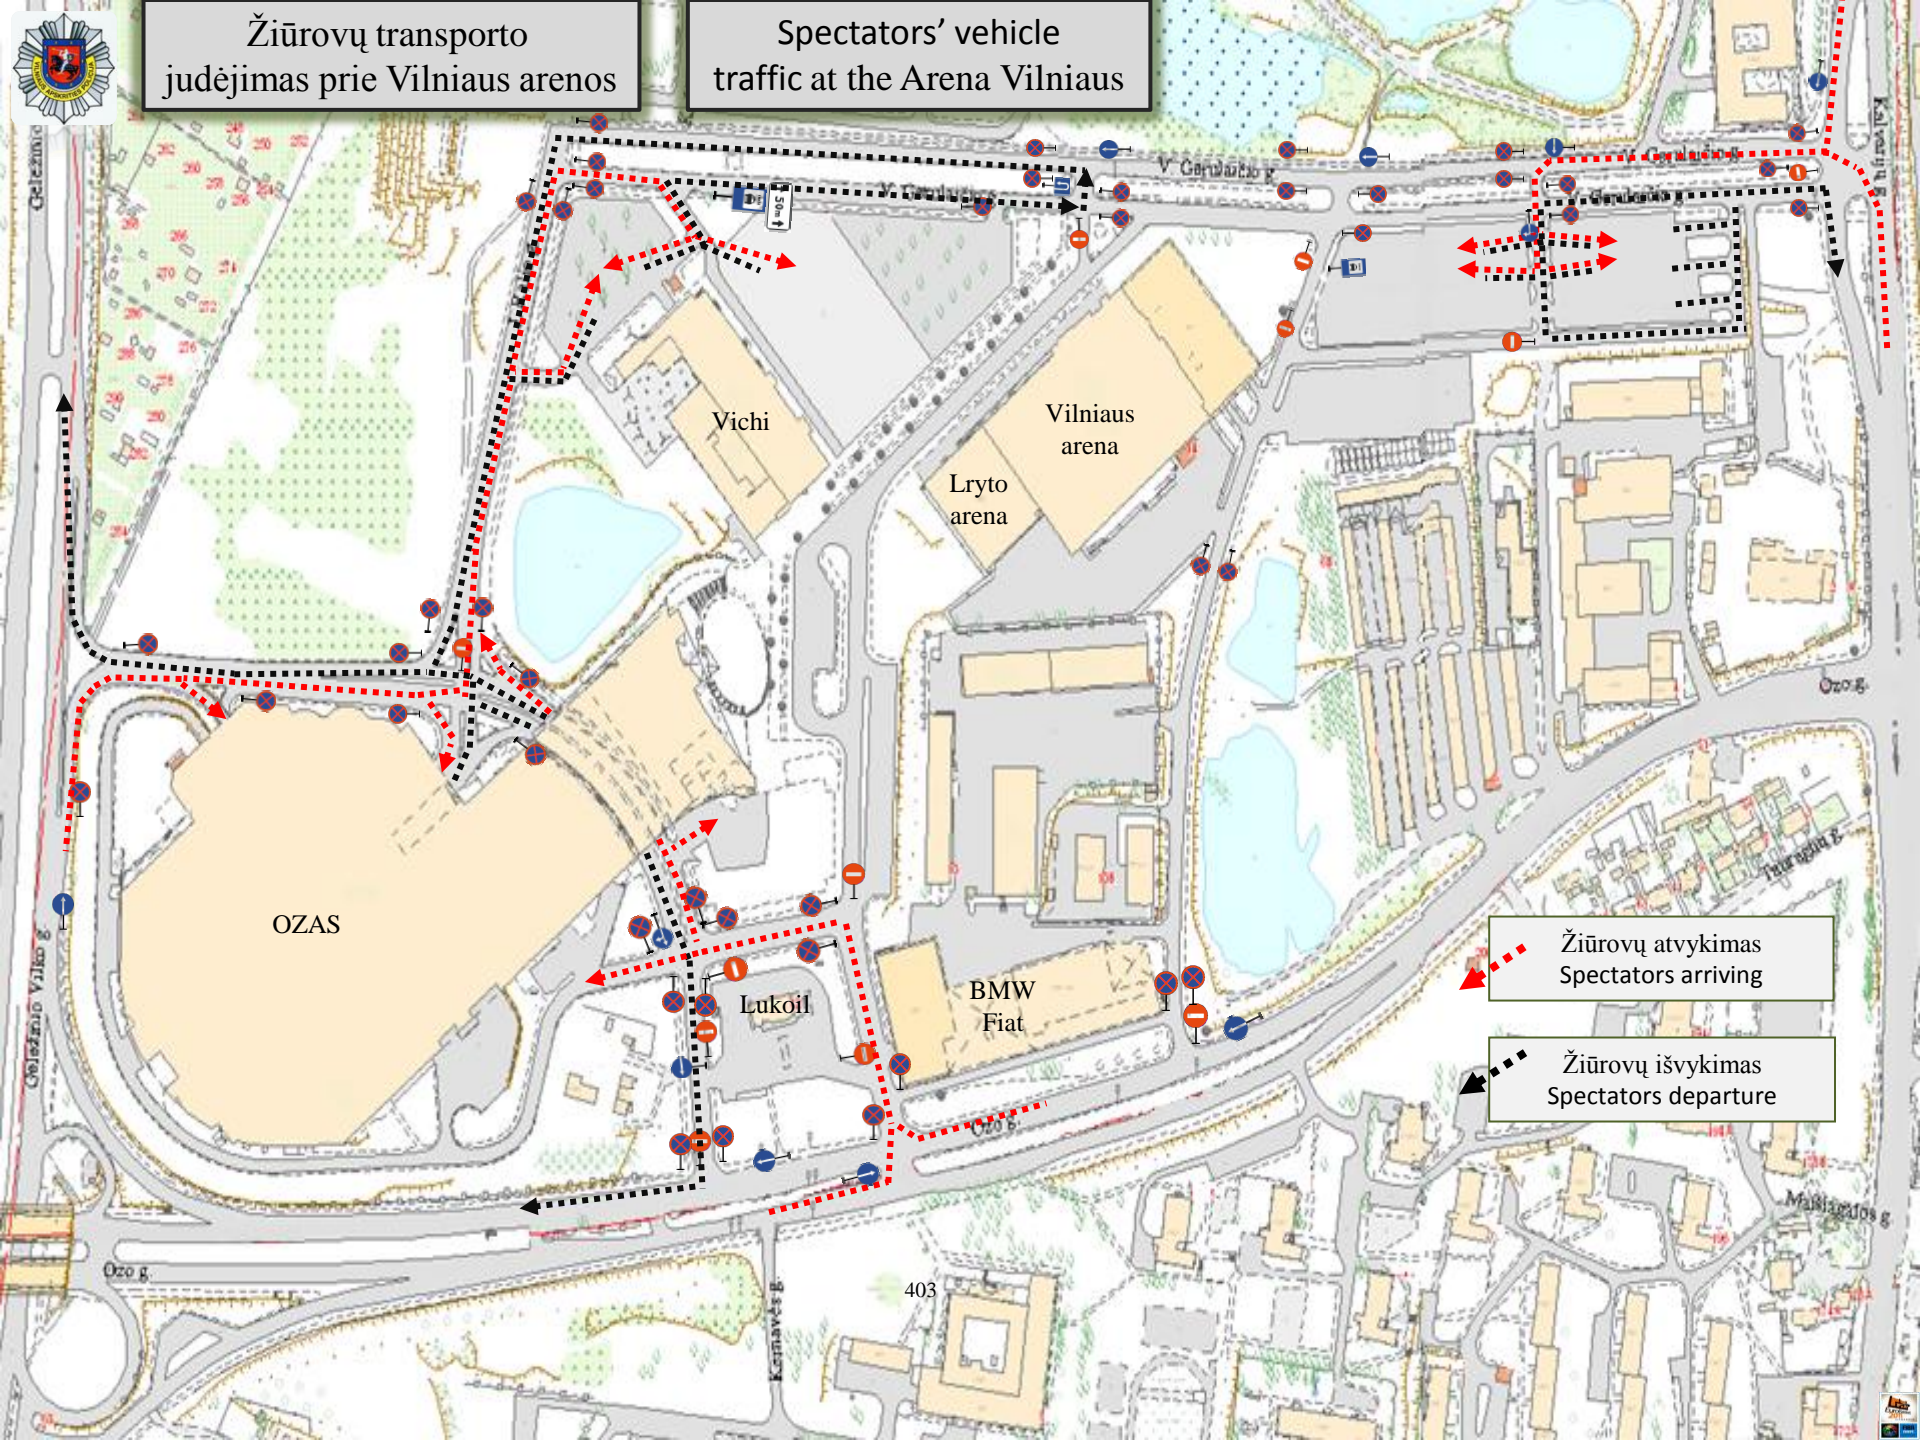

Žiūrovų transporto
judėjimas prie Vilniaus arenos

Spectators' vehicle
traffic at the Arena Vilniaus

Žiūrovų atvykimas
Spectators arriving

Žiūrovų išvykimas
Spectators departure